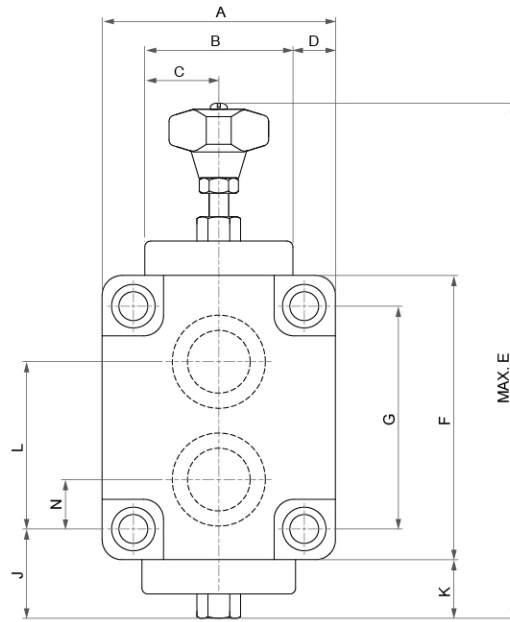

單向節流閥 One Way Restrictors

選購指南 HOW TO ORDER

TCV - 03		G	-	10
系列編號 SERIES NUMBER	閥口徑 VALVE SIZE	安裝型式 TYPE OF CONNECTION		設計號 DESIGN NUMBER
TCV	- 03 : 3/8"	G : 座墊式 Sub-plated Type		- 10 (標準型) Standard Type
	- 04 : 1/2"	T : 配管式 Thread Type		
	- 06 : 3/4"	G : 座墊式 Sub-plated Type		
	- 10 : 1-1/4"	T : 配管式 Thread Type		

規格說明 SPECIFICATIONS

型式 Model Series	最高使用壓力 Max. Operated Pressure MPa (kgf/cm ²)	最大流量 Max. Flow (L/min)	重量 Weight (kg)	
TCV-03G	21 (210)	30	1.8	
TCV-04T		30	1.5	
TCV-06(G/T)		80	4.3	3.7
TCV-10(G/T)		200	8.1	7.1

安裝螺絲 MOUNTING BOLTS

型式 Model Series	安裝螺絲 Mounting Cap Screw
TCV-03G	M 8 X 60 L 4pcs
TCV-06G	M 10 X 75 L 4pcs
TCV-10G	M 12 X 100 L 6pcs

單向節流閥 One Way Restrictors

● TCV-(03/06/10)G

■ 尺寸說明 DIMENSION

型式 Model Series	A	B	C	D	E	F	G	J	K	L	N
TCV-03G	60	40	20	10	151	80	60	28	10	45	15
TCV-06G	80	58	29	11	186	92	70	30	11	54	16
TCV-10G	100	72	36	14	228	120	92	31	14	71	21

● TCV-(04/06/10)T

■ 尺寸說明 DIMENSION

型式 Model Series	A	B	C	D	E	F	G	H	J	N
TCV-04T	70	35	40	151	62.5	58	42	20	42	1/2
TCV-06T	103	51.5	56	186	83	65	61	30.5	60	3/4
TCV-10T	132	66	72	228	106	77	81	40.5	82	1 1/4