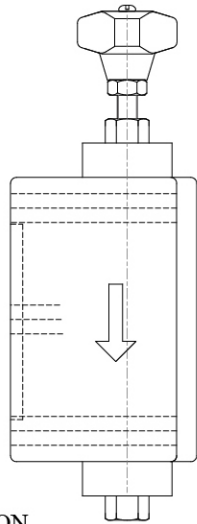

單向節流閥 One Way Restrictors

選購指南 HOW TO ORDER

TCV - 03		G	-	10
系列編號 SERIES NUMBER	閥口徑 VALVE SIZE	安裝型式 TYPE OF CONNECTION		設計號 DESIGN NUMBER
TCV	- 03 : 3/8"	G : 座墊式 Sub-plated Type		- 10 (標準型) Standard Type
	- 04 : 1/2"	T : 配管式 Thread Type		
	- 06 : 3/4"	G : 座墊式 Sub-plated Type		
	- 10 : 1-1/4"	T : 配管式 Thread Type		

規格說明 SPECIFICATIONS

型式 Model Series	最高使用壓力 Max. Operated Pressure MPa (kgf/cm ²)	最大流量 Max. Flow (L/min)	重量 Weight (kg)	
TCV-03G	21 (210)	30	1.8	
TCV-04T		30	1.5	
TCV-06(G/T)		80	4.3	3.7
TCV-10(G/T)		200	8.1	7.1

安裝螺絲 MOUNTING BOLTS

型式 Model Series	安裝螺絲 Mounting Cap Screw
TCV-03G	M 8 X 60 L 4pcs
TCV-06G	M 10 X 75 L 4pcs
TCV-10G	M 12 X 100 L 6pcs

單向節流閥 One Way Restrictors

● TCV-(03/06/10)G

■ 尺寸說明 DIMENSION

型式 Model Series	A	B	C	D	E	F	G	J	K	L	N
TCV-03G	60	40	20	10	151	80	60	28	10	45	15
TCV-06G	80	58	29	11	186	92	70	30	11	54	16
TCV-10G	100	72	36	14	228	120	92	31	14	71	21

● TCV-(04/06/10)T

■ 尺寸說明 DIMENSION

型式 Model Series	A	B	C	D	E	F	G	H	J	N
TCV-04T	70	35	40	151	62.5	58	42	20	42	1/2
TCV-06T	103	51.5	56	186	83	65	61	30.5	60	3/4
TCV-10T	132	66	72	228	106	77	81	40.5	82	1 1/4