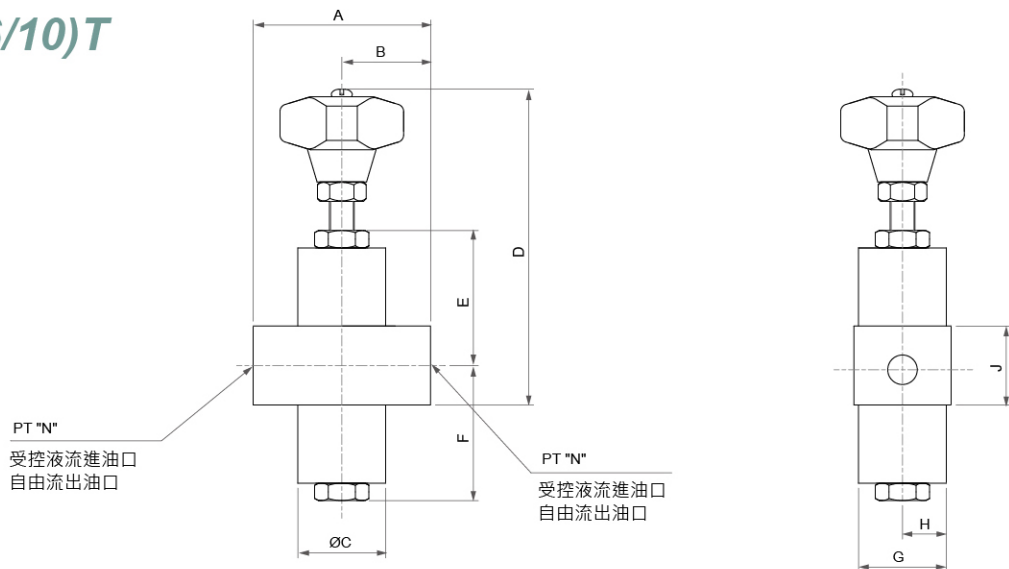

單向節流閥 One Way Restrictors

選購指南 HOW TO ORDER

TCV - 03		G	-	10
系列編號 SERIES NUMBER	閥口徑 VALVE SIZE	安裝型式 TYPE OF CONNECTION		設計號 DESIGN NUMBER
TCV	- 03 : 3/8"	G : 座墊式 Sub-plated Type		- 10 (標準型) Standard Type
	- 04 : 1/2"	T : 配管式 Thread Type		
	- 06 : 3/4"	G : 座墊式 Sub-plated Type		
	- 10 : 1-1/4"	T : 配管式 Thread Type		

安裝螺絲 MOUNTING BOLTS

型式 Model Series	安裝螺絲 Mounting Cap Screw
TCV-03G	M 8 X 60 L 4pcs
TCV-06G	M 10 X 75 L 4pcs
TCV-10G	M 12 X 100 L 6pcs

單向節流閥 One Way Restrictors

● TCV-(03/06/10)G

■ 尺寸說明 DIMENSION

型式 Model Series	A	B	C	D	E	F	G	J	K	L	N
TCV-03G	60	40	20	10	151	80	60	28	10	45	15
TCV-06G	80	58	29	11	186	92	70	30	11	54	16
TCV-10G	100	72	36	14	228	120	92	31	14	71	21

● TCV-(04/06/10)T

■ 尺寸說明 DIMENSION

型式 Model Series	A	B	C	D	E	F	G	H	J	N
TCV-04T	70	35	40	151	62.5	58	42	20	42	1/2
TCV-06T	103	51.5	56	186	83	65	61	30.5	60	3/4
TCV-10T	132	66	72	228	106	77	81	40.5	82	1 1/4