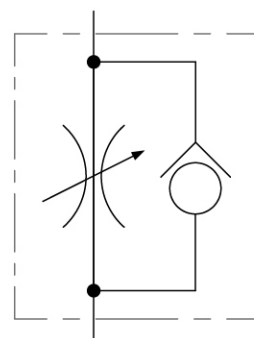

單向節流閥 One Way Restrictors

選購指南 HOW TO ORDER

TCV - 03		G	-	10
系列編號 SERIES NUMBER	閥口徑 VALVE SIZE	安裝型式 TYPE OF CONNECTION		設計號 DESIGN NUMBER
TCV	- 03 : 3/8"	G : 座墊式 Sub-plated Type		- 10 (標準型) Standard Type
	- 04 : 1/2"	T : 配管式 Thread Type		
	- 06 : 3/4"	G : 座墊式 Sub-plated Type		
	- 10 : 1-1/4"	T : 配管式 Thread Type		

規格說明 SPECIFICATIONS

型式 Model Series	最高使用壓力 Max. Operated Pressure MPa (kgf/cm ²)	最大流量 Max. Flow (L/min)	重量 Weight (kg)	
TCV-03G	21 (210)	30	1.8	
TCV-04T		30	1.5	
TCV-06(G/T)		80	4.3	3.7
TCV-10(G/T)		200	8.1	7.1

安裝螺絲 MOUNTING BOLTS

型式 Model Series	安裝螺絲 Mounting Cap Screw
TCV-03G	M 8 X 60 L 4pcs
TCV-06G	M 10 X 75 L 4pcs
TCV-10G	M 12 X 100 L 6pcs

單向節流閥 One Way Restrictors

● TCV-(03/06/10)G

■ 尺寸說明 DIMENSION

型式 Model Series	A	B	C	D	E	F	G	J	K	L	N
TCV-03G	60	40	20	10	151	80	60	28	10	45	15
TCV-06G	80	58	29	11	186	92	70	30	11	54	16
TCV-10G	100	72	36	14	228	120	92	31	14	71	21

● TCV-(04/06/10)T

■ 尺寸說明 DIMENSION

型式 Model Series	A	B	C	D	E	F	G	H	J	N
TCV-04T	70	35	40	151	62.5	58	42	20	42	1/2
TCV-06T	103	51.5	56	186	83	65	61	30.5	60	3/4
TCV-10T	132	66	72	228	106	77	81	40.5	82	1 1/4